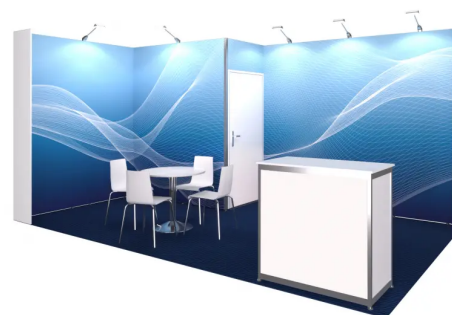

SYSTEMSTAND PREMIUM

ab 15 m²

PRODUKTBESCHREIBUNG

Systemstand Premium

System:

Aluminium Rahmensystem "Megawall", 40 mm tief, zur Aufnahme von Textilgrafiken

Bodenbelag:

Rips (B1), freie Farbauswahl gemäß Produktkatalog unter genannten Standardfarben, Aufnahme und Entsorgung inkl.

Wandaufbau:

Stützenfreies Design-Messebausystem "Megawall", Stärke: 40 mm, vollflächig eingespannte Textilgrafik inkl. Digitaldruck (ab druckfertiger Datei), Bauhöhe des Standes: 250 cm

Beleuchtung:

je angefangene 3 m² Standfläche ein LED-Langarmstrahler 21 W

Grafische Gestaltung:

vollflächiger Digitaldruck auf Textil, konfektioniert mit Keder- oder Gummilippenstoffprofil zur Aufnahme in das System

Grundreinigung am letzten Aufbautag abends

Stromanschluss 2,8 kW

zzgl. Stromverbrauch pro Messetag 22€ (wird in der Schlussrechnung durch die Messe Essen berechnet)

Bei Abbestellung oder Rückgabe von nicht benötigter Ausstattung werden keine Preisreduzierungen vorgenommen.

Grundausrüstung (INKLUSIVE)

- 1 x Kabine mit abschließbarer Türe 2 m²
- 1 x Theke Leipzig
- 1 x Tisch Chromo rund
- 4 x Stuhl Kuadra
- 1 x Abfalleimer (exkl. Abfallbeutelset)
- 1 x 3-fach-Steckdose

Grundausrüstung (INKLUSIVE, abhängig von der Standgröße)

(Weitere Informationen zur Berechnung der Stückzahl erhalten Sie in der Grundausrüstung PDF)

Langarmstrahler LED 21W