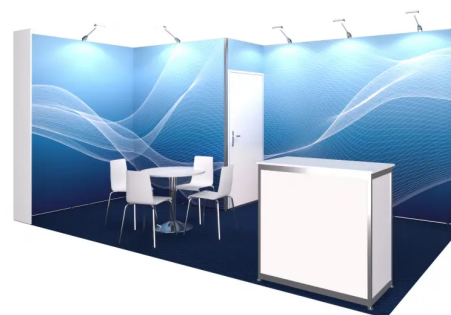

SYSTEMSTAND PREMIUM

ab 15 m²

PRODUKTBESCHREIBUNG

Systemstand Premium

System:

Aluminium Rahmensystem "Megawall", 40 mm tief, zur Aufnahme von Textilgrafiken

Bodenbelag:

Rips (B1), freie Farbauswahl gemäß Produktkatalog unter genannten Standardfarben, Aufnahme und Entsorgung inkl.

Wandaufbau:

Stützenfreies Design-Messebausystem "Megawall", Stärke: 40 mm, vollflächig eingespannte Textilgrafik inkl. Digitaldruck (ab druckfertiger Datei), Bauhöhe des Standes: 250 cm

Beleuchtung:

je angefangene 3 m² Standfläche ein LED-Langarmstrahler 21 W

Grafische Gestaltung:

vollflächiger Digitaldruck auf Textil, konfektioniert mit Keder- oder Gummilippenstoffprofil zur Aufnahme in das System

Grundreinigung am letzten Aufbautag abends

Stromanschluss 2,8 kW

zzgl. Stromverbrauch pro Messetag 22€ (wird in der Schlussrechnung durch die Messe Essen berechnet)

Bei Abbestellung oder Rückgabe von nicht benötigter Ausstattung werden keine Preisreduzierungen vorgenommen.

Grundausrüstung (INKLUSIVE)

- 1 x Kabine mit abschließbarer Türe 2 m²
- 1 x Theke Leipzig
- 1 x Tisch Chromo rund
- 4 x Stuhl Kuadra
- 1 x Abfalleimer (exkl. Abfallbeutelset)
- 1 x 3-fach-Steckdose

Grundausrüstung (INKLUSIVE, abhängig von der Standgröße)

(Weitere Informationen zur Berechnung der Stückzahl erhalten Sie in der Grundausrüstung PDF)

Langarmstrahler LED 21W