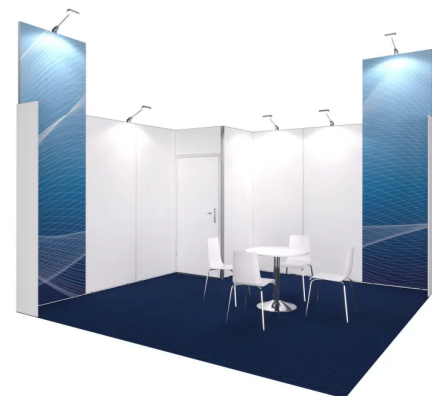

SYSTEMSTAND BASIC

ab 12 m²

PRODUKTBESCHREIBUNG

Systemstand Basic

System:

Aluminium Rahmensystem "Megawall", 40 mm tief, zur Aufnahme von Wandfüllungen (weiß) und Textilgrafiken

Bodenbelag:

Rips (B1), freie Farbauswahl gemäß Produktkatalog unter genannten Standardfarben, Aufnahme und Entsorgung inkl.

Wandaufbau:

Stützenfreies Design-Messebausystem "Megawall", Stärke: 40 mm, weiße Rück- und Seitenwände mit Schattenfuge, Bauhöhe des Standes: 250 cm

Beleuchtung:

je angefangene 3 m² Standfläche ein LED-Langarmstrahler 21 W

Fernwirkungselement:

2 Grafikstelen "Megawall", 100 x 350 cm mit Textilgrafik inkl. vollflächigem Digitaldruck (ab Druckfertiger Datei)

Grundreinigung am letzten Aufbautag abends

Stromanschluss 2,8 kW

zzgl. Stromverbrauch pro Messetag 22€ (wird in der Schlussrechnung durch die Messe Essen berechnet)

Bei Abbestellung oder Rückgabe von nicht benötigter Ausstattung werden keine Preisreduzierungen vorgenommen.

Grundausrüstung (INKLUSIVE)

- 1 x Kabine mit abschließbarer Türe 1 m²
- 1 x Tisch Chromo rund
- 4 x Stuhl Kuadra
- 1 x Abfalleimer (exkl. Abfallbeutelset)
- 1 x 3-fach-Steckdose

Grundausrüstung (INKLUSIVE, abhängig von der Standgröße)

(Weitere Informationen zur Berechnung der Stückzahl erhalten Sie in der Grundausrüstung PDF)

Langarmstrahler LED 21W