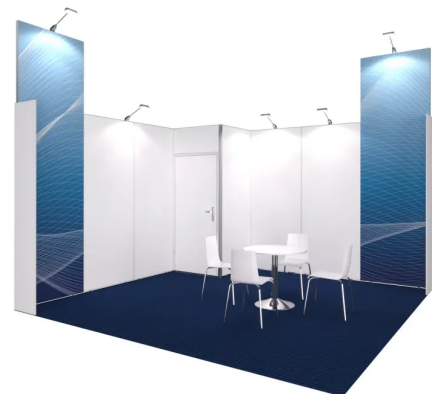

Datum: 19.04.2026

SYSTEMSTAND BASIC

ab 12 m²

PRODUKTBESCHREIBUNG

Systemstand Basic

System:

Aluminium Rahmensystem "Megawall", 40 mm tief, zur Aufnahme von Wandfüllungen (weiß) und Textilgrafiken

Bodenbelag:

Rips (B1), freie Farbauswahl gemäß Produktkatalog unter genannten Standardfarben, Aufnahme und Entsorgung inkl.

Wandaufbau:

Stützenfreies Design-Messebausystem "Megawall", Stärke: 40 mm, weiße Rück- und Seitenwände mit Schattenfuge, Bauhöhe des Standes: 250 cm

Beleuchtung:

je angefangene 3 m² Standfläche ein LED-Langarmstrahler 21 W

Fernwirkungselement:

2 Grafikstelen "Megawall", 100 x 350 cm mit Textilgrafik inkl. vollflächigem Digitaldruck (ab Druckfertiger Datei)

Grundreinigung am letzten Aufbautag abends

Stromanschluss 2,8 kW

zzgl. Stromverbrauch pro Messetag 22€ (wird in der Schlussrechnung durch die Messe Essen berechnet)

Bei Abbestellung oder Rückgabe von nicht benötigter Ausstattung werden keine Preisreduzierungen vorgenommen.

Grundausrüstung (INKLUSIVE)

- 1 x Kabine mit abschließbarer Türe 1 m²
- 1 x Tisch Chromo rund
- 4 x Stuhl Kuadra
- 1 x Abfalleimer (exkl. Abfallbeutelset)
- 1 x 3-fach-Steckdose

Grundausrüstung (INKLUSIVE, abhängig von der Standgröße)